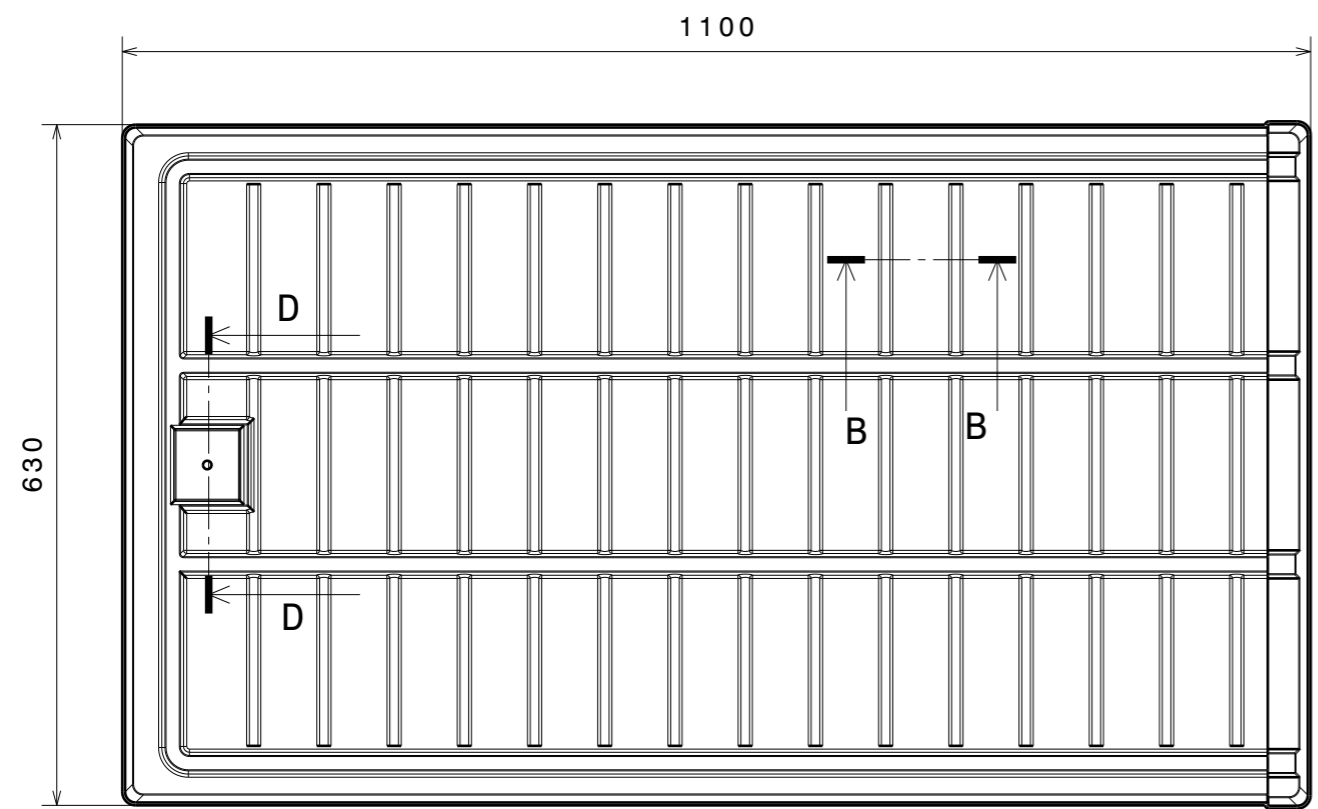

Section view B-B

Detail C

Section view D-D

Section view A-A

<b>Tolerances at 20°C:</b> 0000 - 1000 mm: ± 3,00 mm 1000 - 2000 mm: ± 3,50 mm 2000 - 3000 mm: ± 4,00 mm 3000 - 4000 mm: ± 5,00 mm 4000 - 5000 mm: ± 6,00 mm 5000 and above: ± 7,00 mm <small>Coefficient of Thermal expansion: 0,10 mm/(m·K)</small>	Costumer:	Ref:	Date:	Order no:
	<b>Approved by costumer:</b>		Material:	Color:
	Date: - -	UV-filter on toplayer:		<b>staalplast</b> Industrivej 19, DK-5750 Ringe Tel: +45 62621216 Fax +45 62623611 Web: www.staal-plast.dk E-mail: mail@staal-plast.dk
	Sign:	<b>Type: 1 - 630/4</b>		
			<b>Size: 630 X 1100</b>	