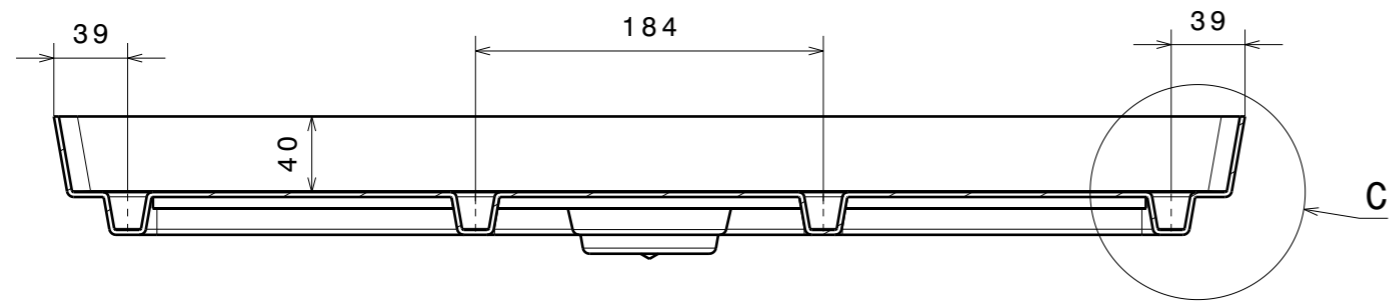

Section view B-B

Detail C

Section view D-D

Section view A-A

<b>Tolerances at 20°C:</b> 0000 - 1000 mm: ± 3,00 mm 1000 - 2000 mm: ± 3,50 mm 2000 - 3000 mm: ± 4,00 mm 3000 - 4000 mm: ± 5,00 mm 4000 - 5000 mm: ± 6,00 mm 5000 and above: ± 7,00 mm <small>Coefficient of Thermal expansion: 0,10 mm/(m·K)</small>	Costumer:	Ref:	Date:	Order no:
	<b>Approved by costumer:</b>		Material:	Color:
	Date: - -	UV-filter on toplayer:		<b>staalplast</b> Industrivej 19, DK-5750 Ringe Tel: +45 62621216 Fax +45 62623611 Web: www.staal-plast.dk E-mail: mail@staal-plast.dk
	Sign:	<b>Type: 1 - 630/4</b>		
			<b>Size: 630 X 1100</b>	