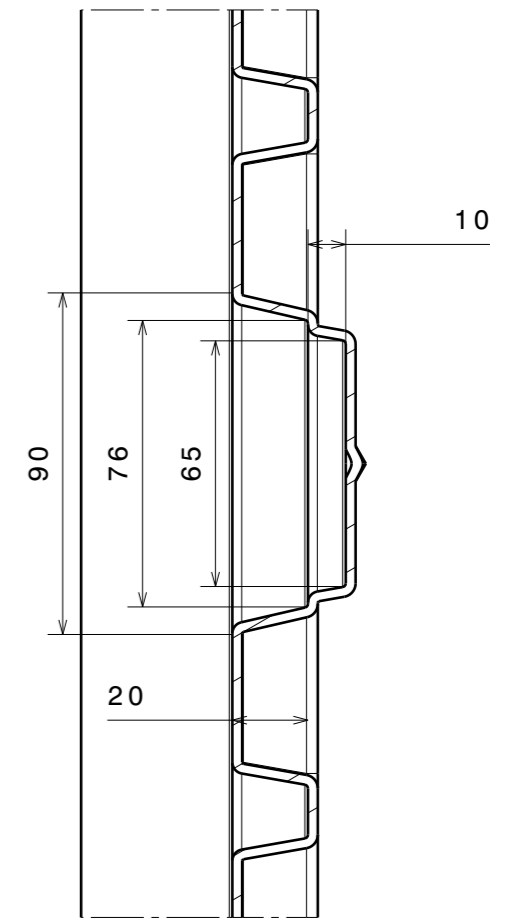

Section view B-B

Detail C

Section view D-D

Section view A-A

<b>Tolerances at 20°C:</b> 0000 - 1000 mm: ± 3,00 mm 1000 - 2000 mm: ± 3,50 mm 2000 - 3000 mm: ± 4,00 mm 3000 - 4000 mm: ± 5,00 mm 4000 - 5000 mm: ± 6,00 mm 5000 and above: ± 7,00 mm <small>Coefficient of Thermal expansion: 0,10 mm/(m·K)</small>	Costumer:	Ref:	Date:	Order no:
	<b>Approved by costumer:</b>		Material:	Color:
	Date: - -	UV-filter on toplayer:		<b>staalplast</b> Industrivej 19, DK-5750 Ringe Tel: +45 62621216 Fax +45 62623611 Web: www.staal-plast.dk E-mail: mail@staal-plast.dk
	Sign:	<b>Type: 1 - 630/4</b>		
			<b>Size: 630 X 1100</b>	