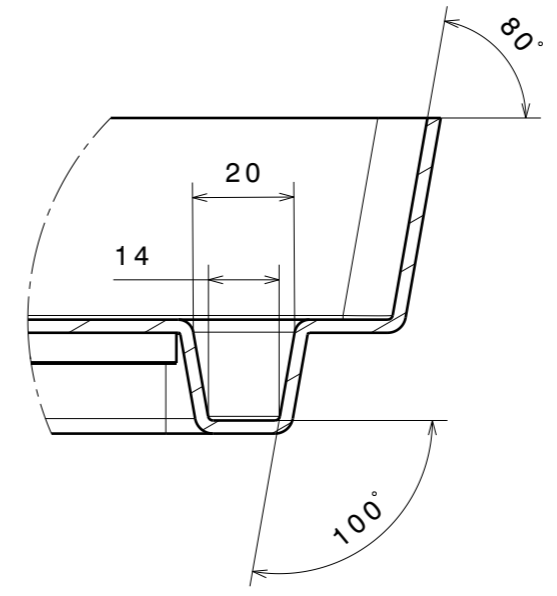

Section view B-B

Detail C

Section view D-D

Section view A-A

<b>Tolerances at 20°C:</b> 0000 - 1000 mm: ± 3,00 mm 1000 - 2000 mm: ± 3,50 mm 2000 - 3000 mm: ± 4,00 mm 3000 - 4000 mm: ± 5,00 mm 4000 - 5000 mm: ± 6,00 mm 5000 and above: ± 7,00 mm <small>Coefficient of Thermal expansion: 0,10 mm/(m·K)</small>	Costumer:	Ref:	Date:	Order no:
	<b>Approved by costumer:</b>		Material:	Color:
	Date: - -	UV-filter on toplayer:		<b>staalplast</b> Industrivej 19, DK-5750 Ringe Tel: +45 62621216 Fax +45 62623611 Web: www.staal-plast.dk E-mail: mail@staal-plast.dk
	Sign:	<b>Type: 1 - 630/4</b>		
			<b>Size: 630 X 1100</b>	